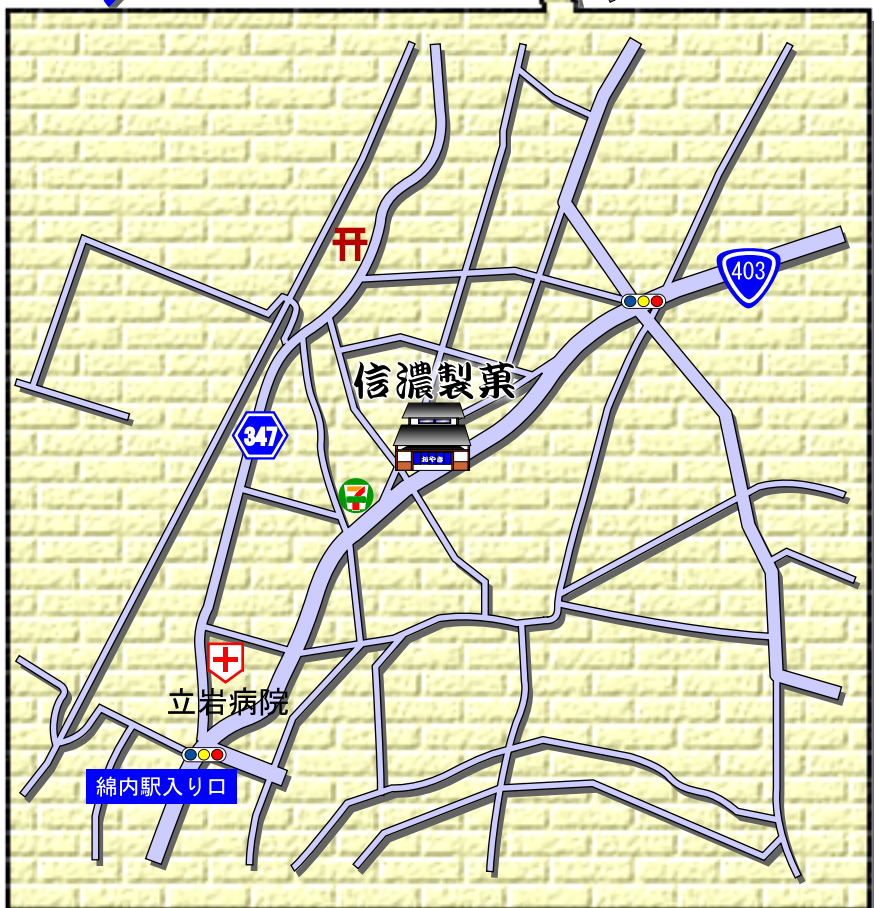

交通案内(アクセスマップ)

信濃製菓

お車でお越しの場合

高速道路利用

- 上信越自動車道路
- ↓ ・ 須坂長野東IC降りる
- ↓ ・ インターの信号を左折
- ↓ ・ 最初の信号を左折
- ↓ (国道403号線)
- ・ 約1.5km先右側

一般道路利用

- 市内から
- ↓ ・ 県道58号線(屋島線)
- ↓ を須坂方面へ
- ↓ ・ 須坂長野東ICの一つ手前
- ↓ の信号を右折
- ・ 約1.5km先の右側
- 若穂方面から
- ↓ ・ 国道403号線を須坂方面へ
- ↓ ・ 綿内駅入り口の信号を過ぎ
- 約1km先の左側